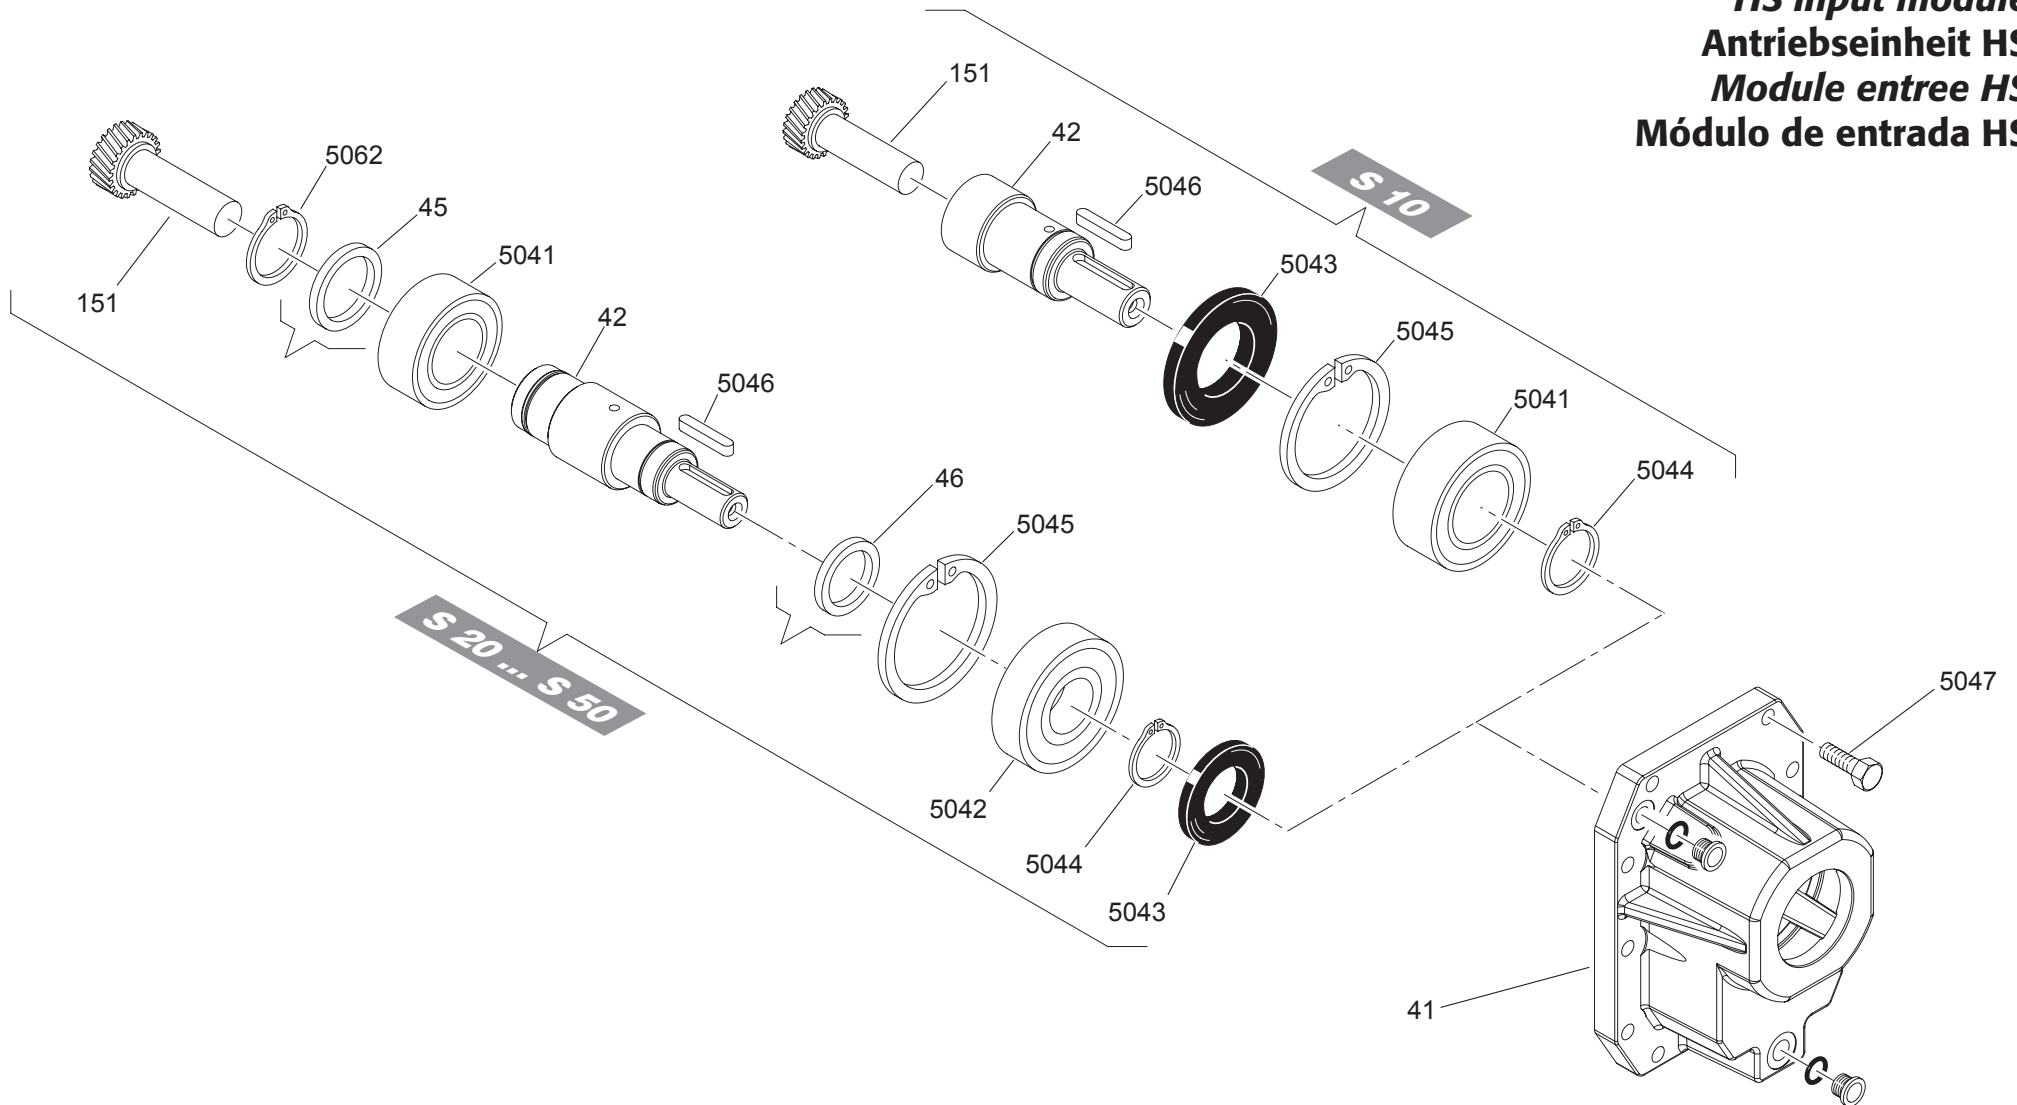

S 10

S 20

S 30

S 40

S 50

HS

Modulo entrata HS
HS input module
Antriebseinheit HS
Module entree HS
Módulo de entrada HS

Pos.	Descrizione	Description	Benennung	Description	Descripción
41	Coperchio	Cover	Deckel	Couvercle	Tapa
42	Albero veloce	Input shaft	Antriebswelle	Arbre rapide	eje de salida
45	Distanziale	Spacer ring	Distanzring	Entretoise	Distanciador
46	Distanziale	Spacer ring	Distanzring	Entretoise	Distanciador
151	Pignone	Pinion gear	Ritzel	Pignon	Piñon

	5041	5042	5043	5046	5044	5062	5045	5047
S 10	3206-2RS		35x62x7 L	5x5x35 A	30		62	T.E. M6x20 T.E. M6x22
S 20	6007	6206-2RS	30x52x7 L	6x6x35 A	30	35	62	T.E. M6x20 T.E. M6x22
S 30	6207	6306-2RS	30x52x7 L	6x6x35 A	30	35	72	T.E. M8x25 T.E. M8x30
S 40	6007	6206-2RS	30x52x7 DL	6x6x35 A	30	35	62	T.E. M8x25 T.E. M6x20
S 50	6210 i = 18.9...21.1 NUP 210 i = 2.6...16.6	6308-2RS	40x62x7 DL	8x7x45 a	40	50	90	T.E. M10x35