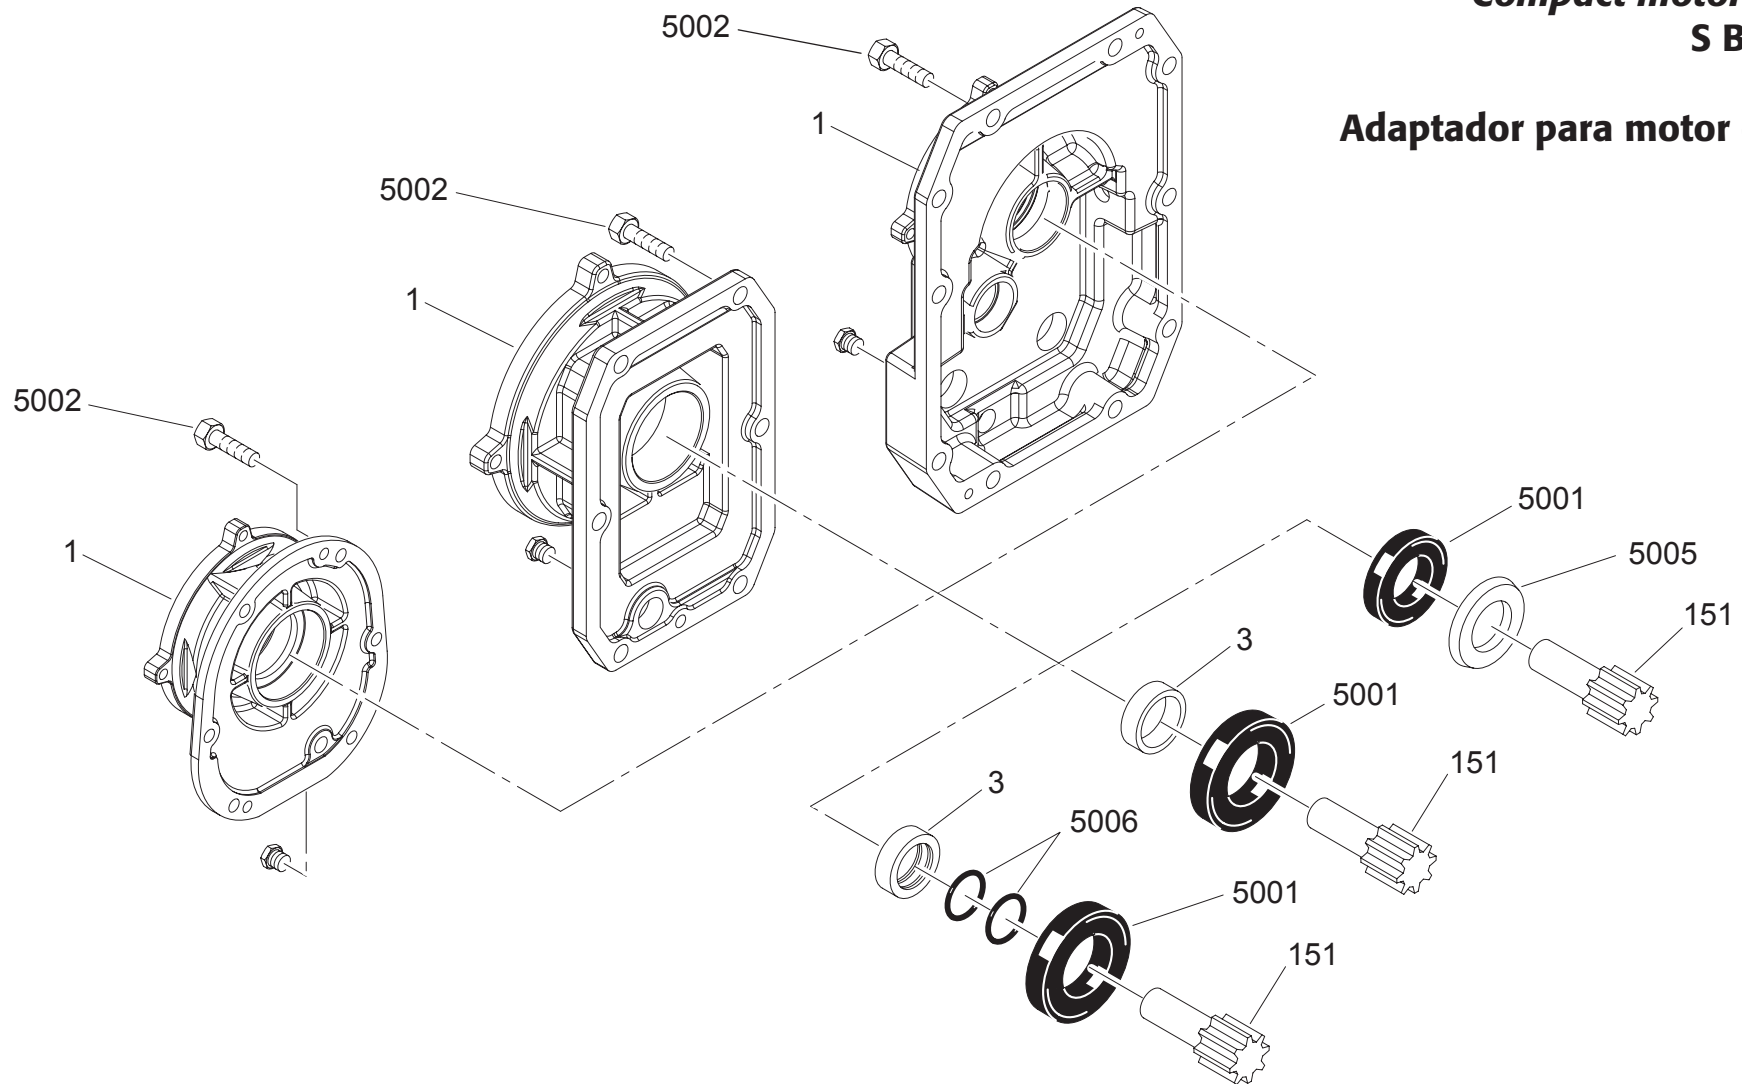

Interfaccia per motore compatto
Compact motor interface
S Baueinheit
Module S
Adaptador para motor compacto

Pos.	Descrizione	Description	Benennung	Description	Descripción
1	Coperchio	Cover	Deckel	Couvercle	Tapa
3	Boccola	Bushing	Buchse	Douille	Casquillo
151	Pignone	Pinion gear	Ritzel	Pignon	Piñon

	 5001				 5005			 OR 5006	
	S 10	S 20	S 30	S 40 - S 50	S 10 - S 20	S 30	S 40 - S 50	S 20 - S 30	S 40 - S 50
S05	20x35x7 L	20x35x7 L			20x35x4				
S1	20x35x7 L 25x35x7 L	20x35x7 L 25x35x7 L	20x35x7 L 25x35x7 L	20x35x7 L 25x35x7 L	20x35x4	20x35x4	20x35x4		
S2	35x55x8 L	35x55x8 L 42x55x8 L	35x55x8 L 42x55x8 L	35x55x8 L 42x55x8 L	35x52x4.5	35x52x4.5	35x52x4.5		
S3	35x62x7 L	35x62x7 L 48x62x8 L	35x62x7 L 48x62x8 L	35x62x7 L 48x62x8 L	35x52x4.5	35x52x4.5	35x52x4.5	4137	4137
S4				45x85x10 L 65x85x10 L			45x62x4.5		149

	 5002				
	S 10	S 20	S 30	S 40	S 50
S05	M6x18 M6x20 M6x22	M6x20			
S1	M6x20 M6x22	M6x16 M6x18 M6x20 M6x22	M8x25	M8x25	M10x25 M10x30
S2	M6x20 M6x22	M6x20 M6x22	M8x25	M8x20 M8x25	M10x25 M10x30
S3	M6x20 M6x22	M6x20 M6x22	M8x25	M8x20 M8x25	M10x25 M10x30
S4				M8x20 M8x25	M10x25 M10x30