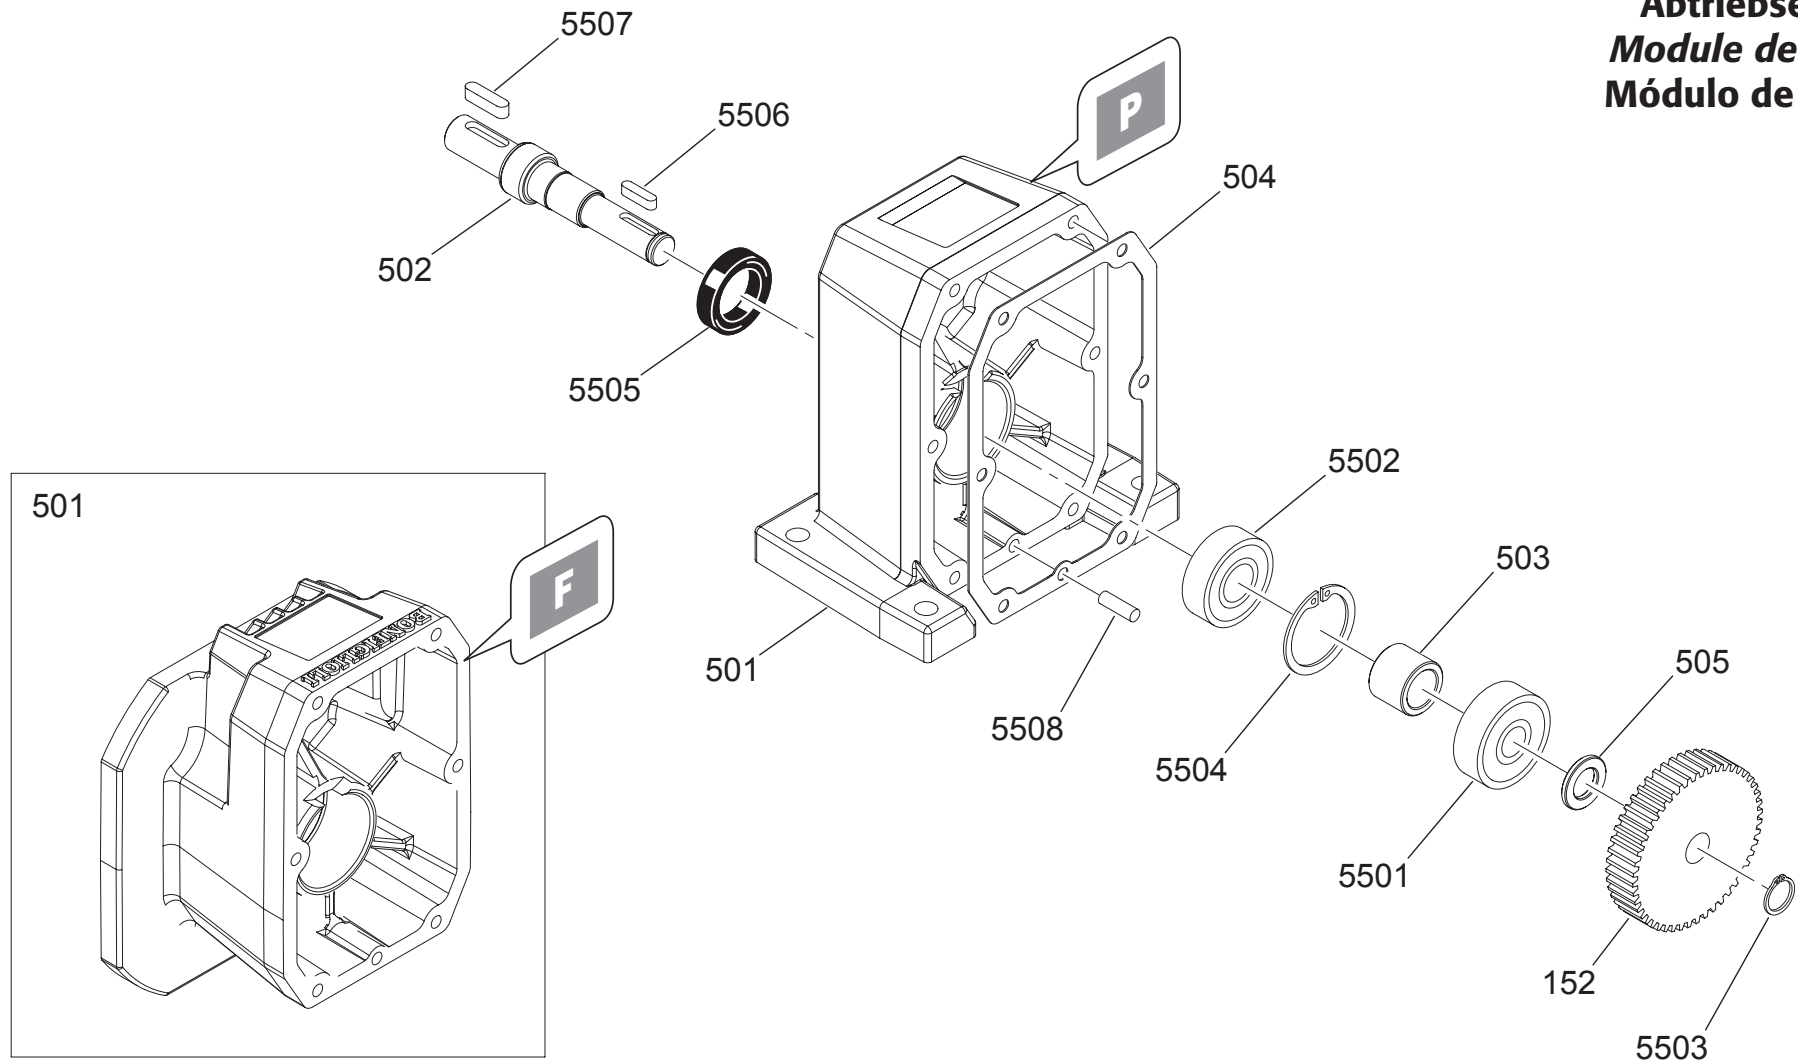

Pos.	Descrizione	Description	Benennung	Description	Descripción
152	Corona	Gear	Zahnrad	Couronne	Corona
501	Cassa	Housing	Gehäuse	Carter	Caja
502	Albero lento	Output shaft	Abtriebswelle	Arbre de sortie	Eje de salida
503	Distanziale	Spacer ring	Distanzring	Entretoise	Distanciador
504	Guarnizione	Gasket	Dichtung	Joint plat	Junta