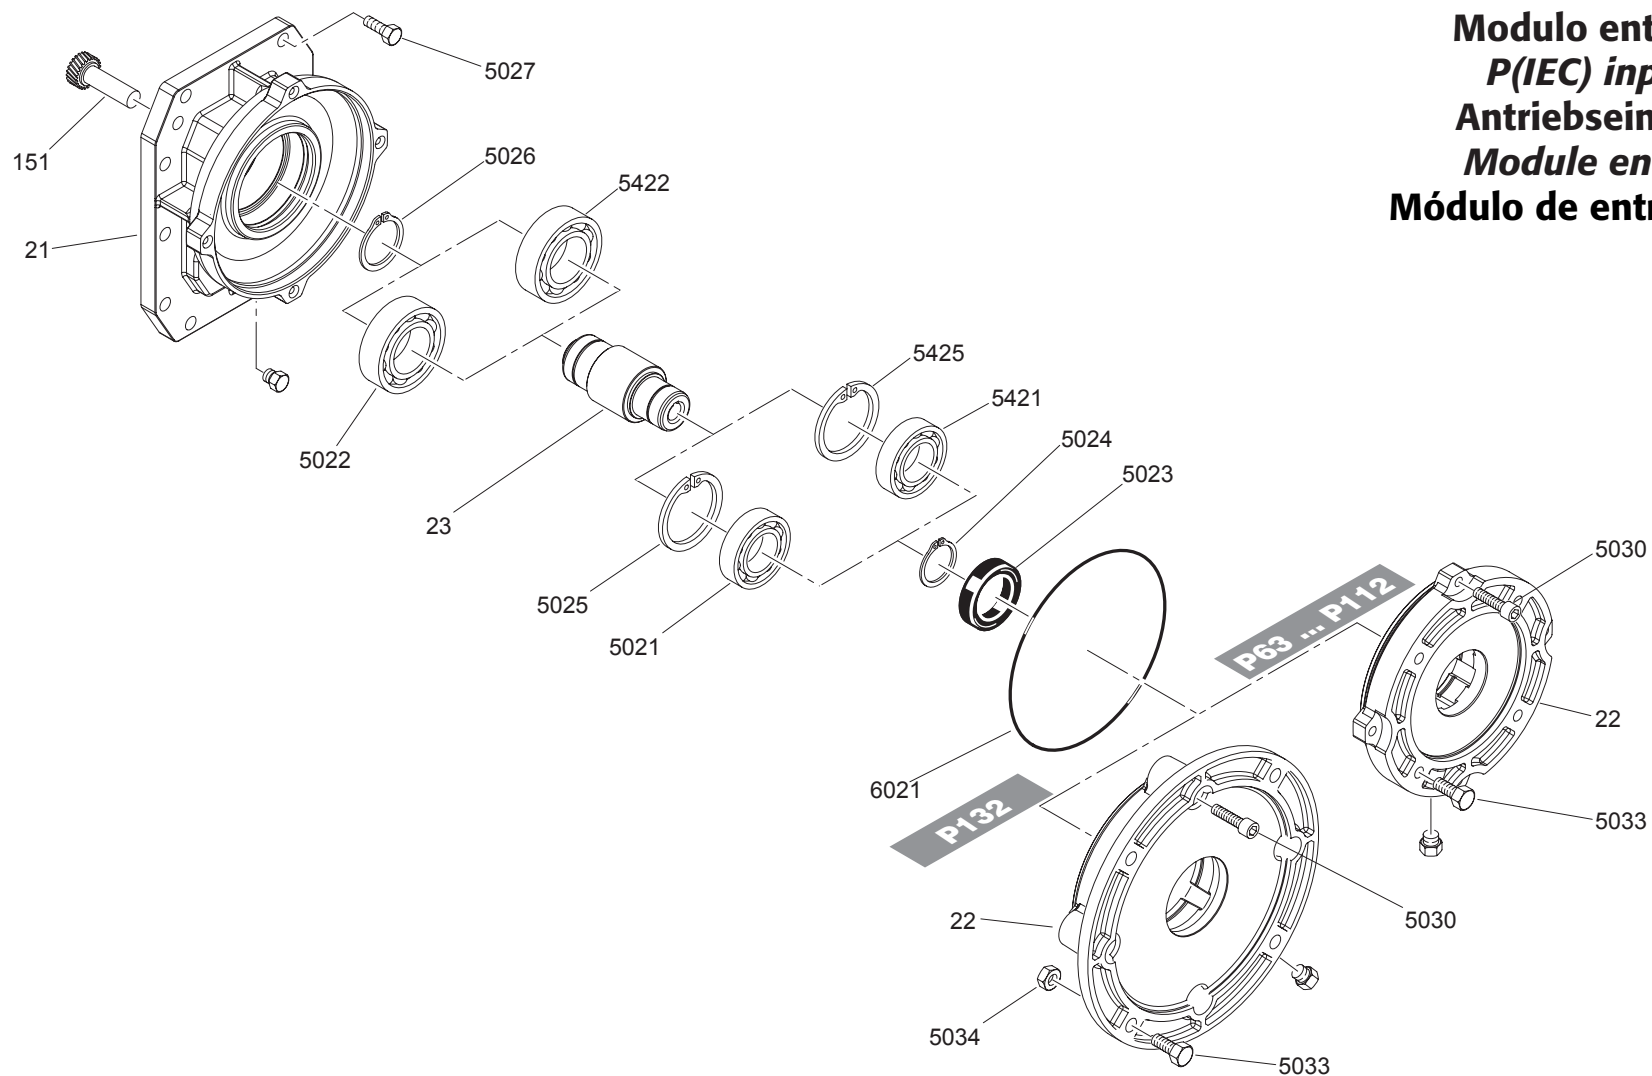

Modulo entrata P(IEC)
P(IEC) input module
Antriebseinheit P(IEC)
Module entree P(IEC)
Módulo de entrada P(IEC)

Pos.	Descrizione	Description	Benennung	Description	Descripción
21	Coperchio	Cover	Deckel	Couvercle	Tapa
22	Flangia	Flange	Flansch	Bride	Brida
23	Albero veloce	Input shaft	Antriebswelle	Arbre rapide	eje de salida
151	Pignone	Pinion gear	Ritzel	Pignon	Piñon