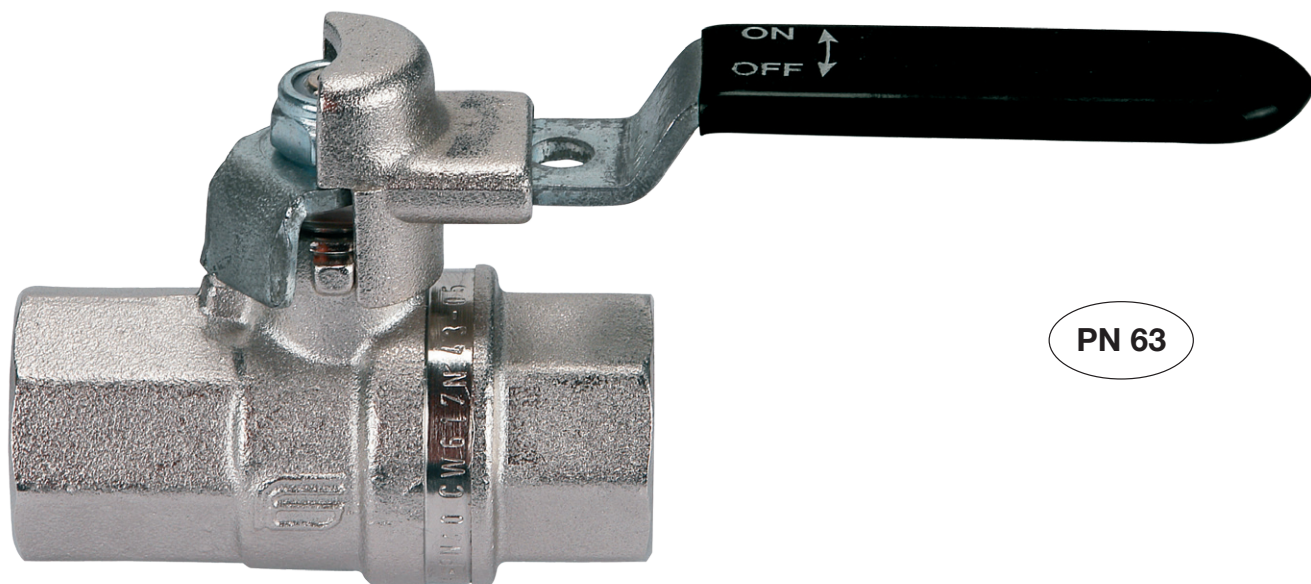

# GALAXY LOCK®

PN 63

art. 0511....L Valvola a sfera GALAXY ff con leva lucchettabile da 1/4" a 2"

art. K015N Kit leva acciaio lucchett. plastificata nera da 1/4" a 2"

art. K015V Kit leva acciaio lucchett. plastificata verde da 1/4" a 2"

art. K006 Kit Leva acciaio lucchett. plastificata gialla da 1/4" a 2"