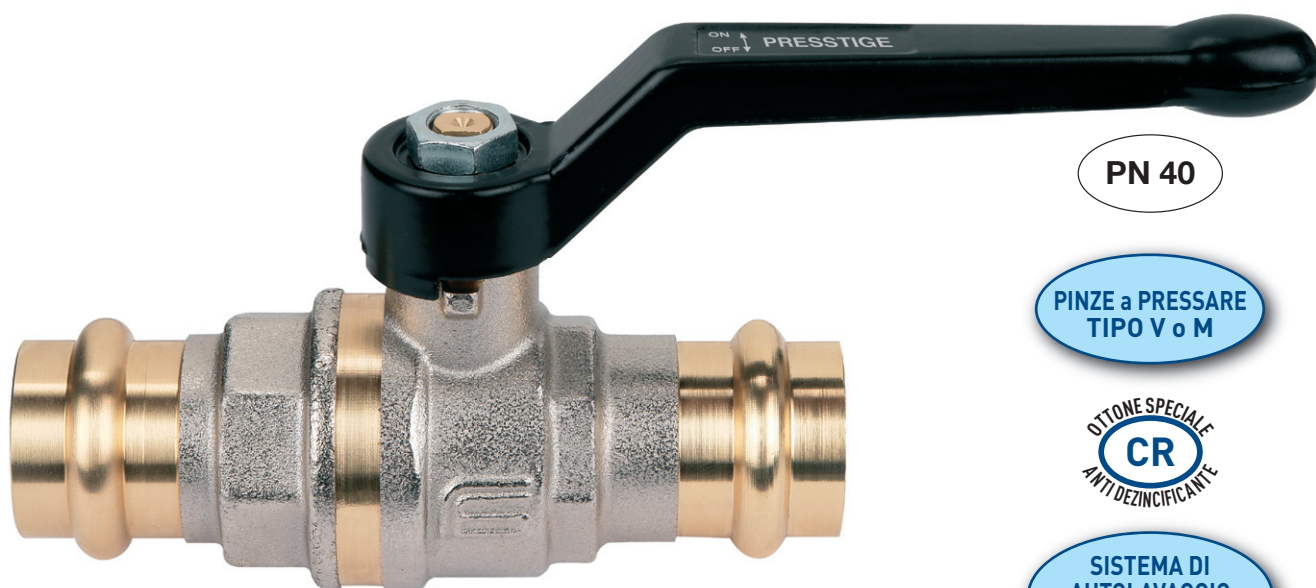

PRESSTIGE®

PN 40

PINZE a PRESSARE
TIPO V o M

OTTONE SPECIALE
ANTI DEZINCIFICANTE
CR

SISTEMA DI
AUTOLAVAGGIO
ANTILEGIONELLA

art. 0701 Attacco a pressare leva alluminio da 15 a 35 mm

art. 0721 Attacco a pressare farfalla alluminio da 15 a 28 mm

art. 0702 Attacco a pressare -F leva alluminio da 15 a 35 mm

art. 0722 Attacco a pressare -F farfalla alluminio da 15 a 28 mm

art. 0703 Attacco a pressare -M leva alluminio da 15 a 35 mm

art. 0723 Attacco a pressare -M farfalla alluminio da 15 a 28 mm

art. 0781 Attacco a pressare leva alluminio con prolunga da 15 a 35 mm

art. 0704 Attacco a pressare - coll. M leva alluminio da 15 a 35 mm

art. 0724 Attacco a pressare - coll. M farfalla alluminio da 15 a 28 mm