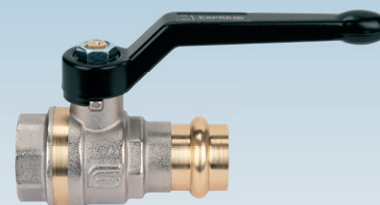

PRESSTIGE®

PN 40

PINZE a PRESSARE
TIPO V o M

OTTONE SPECIALE
ANTI DEZINCIFICANTE
CR

SISTEMA DI
AUTOLAVAGGIO
ANTILEGIONELLA

art. 0701 Attacco a pressare leva alluminio da 15 a 35 mm

art. 0721 Attacco a pressare farfalla alluminio da 15 a 28 mm

art. 0702 Attacco a pressare -F leva alluminio da 15 a 35 mm

art. 0722 Attacco a pressare -F farfalla alluminio da 15 a 28 mm

art. 0703 Attacco a pressare -M leva alluminio da 15 a 35 mm

art. 0723 Attacco a pressare -M farfalla alluminio da 15 a 28 mm

art. 0781 Attacco a pressare leva alluminio con prolunga da 15 a 35 mm

art. 0704 Attacco a pressare - coll. M leva alluminio da 15 a 35 mm

art. 0724 Attacco a pressare - coll. M farfalla alluminio da 15 a 28 mm