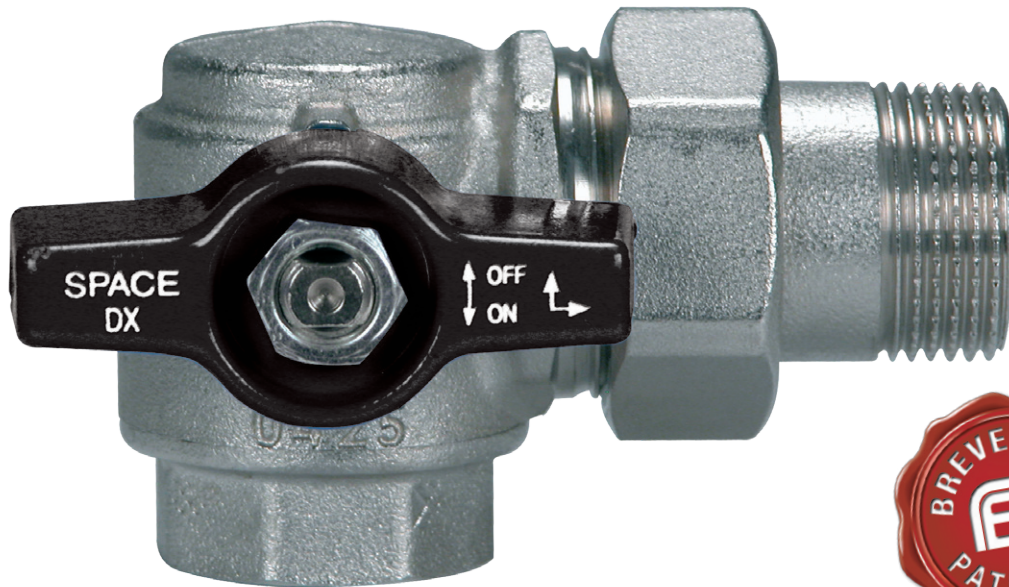

# SPACE®

art. 2071R	farfalla rossa <b>DX</b> F per coll. M da 1/2" a 1"1/4
art. 2071N	farfalla nera <b>DX</b> F per coll. M da 1/2" a 1"1/4
art. 2071B	farfalla blu <b>DX</b> F per coll. M da 1/2" a 1"1/4

art. 2073R	farfalla rossa <b>SX</b> F per coll. M da 1/2" a 1"1/4
art. 2073N	farfalla nera <b>SX</b> F per coll. M da 1/2" a 1"1/4
art. 2073B	farfalla blu <b>SX</b> F per coll. M da 1/2" a 1"1/4

art. 2070G	farfalla gialla FF farfalla all. gialla da 1/2" a 1"
art. 2070N	farfalla nera FF farfalla all. nera da 1/2" a 1"

art. 0774N	farfalla nera <b>DX</b> con attacco a press./collettore
	22x3/4" - 28x1"

art. 0779N	farfalla nera <b>SX</b> con attacco a press./collettore
	22x3/4" - 28x1"

art. K805N	Kit prolunga codola + o-ring 3/4" L=73 mm; 1" L=88 mm
------------	---