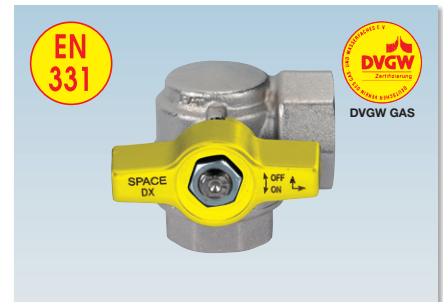

# SPACE®

art. 2071R	farfalla rossa <b>DX</b> F per coll. M da 1/2" a 1"1/4
art. 2071N	farfalla nera <b>DX</b> F per coll. M da 1/2" a 1"1/4
art. 2071B	farfalla blu <b>DX</b> F per coll. M da 1/2" a 1"1/4

art. 2073R	farfalla rossa <b>SX</b> F per coll. M da 1/2" a 1"1/4
art. 2073N	farfalla nera <b>SX</b> F per coll. M da 1/2" a 1"1/4
art. 2073B	farfalla blu <b>SX</b> F per coll. M da 1/2" a 1"1/4

art. 2070G	farfalla gialla FF farfalla all. gialla da 1/2" a 1"
art. 2070N	farfalla nera FF farfalla all. nera da 1/2" a 1"

art. 0774N	farfalla nera <b>DX</b> con attacco a press./collettore
	22x3/4" - 28x1"

art. 0779N	farfalla nera <b>SX</b> con attacco a press./collettore
	22x3/4" - 28x1"

art. K805N	Kit prolunga codola + o-ring 3/4" L=73 mm; 1" L=88 mm
------------	---