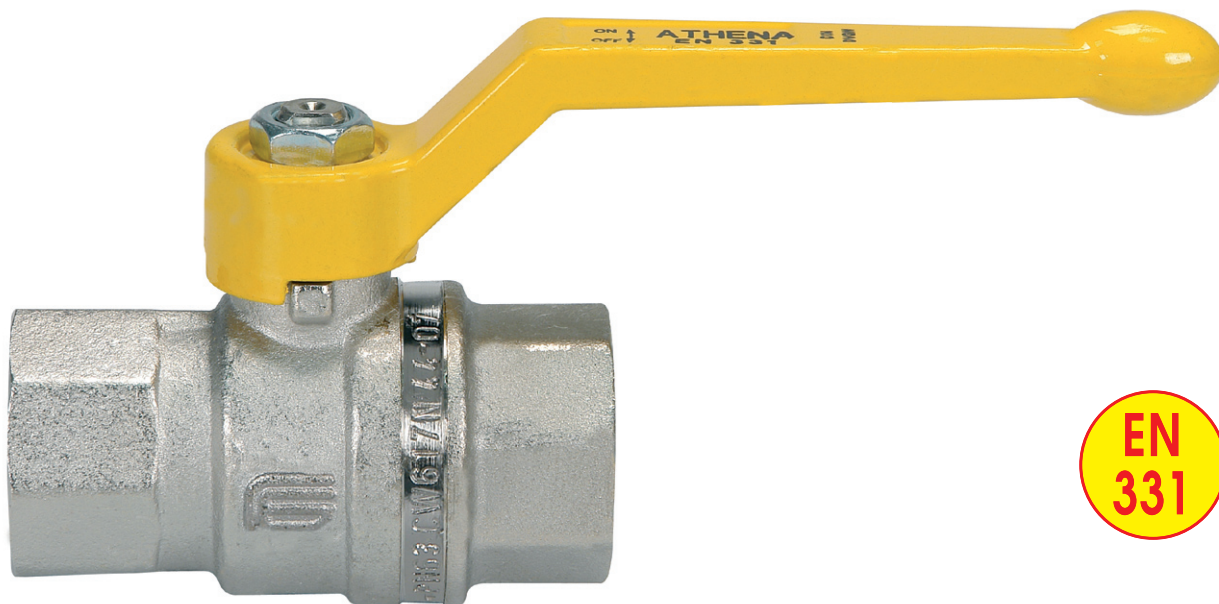

ATHENA®

EN
331

art. 4210 ff con Leva alluminio da 3/8" a 2"

art.
4211 mf con Leva alluminio da 3/8" a 2"

art.
4212 ff con farfalla alluminio da 1/2" a 1"

art.
4213 mf con farfalla alluminio da 1/2" a 1"