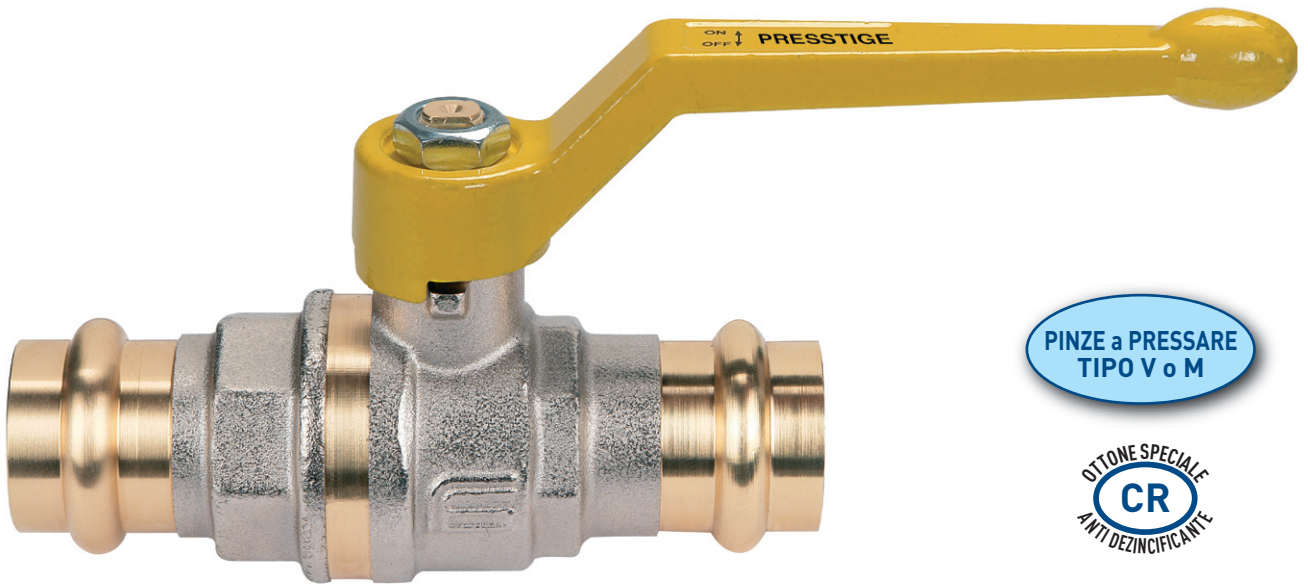

PRESSTIGE® GAS

PINZE a PRESSARE
TIPO V o M

OTTONE SPECIALE
ANTI DEZINCIFICANTE
CR

art. 0701	Attacco a pressare leva alluminio da 15 a 35 mm

art. 0721	Attacco a pressare farfalla alluminio da 15 a 28 mm

art. 0702	Attacco a pressare -F leva alluminio da 15 a 35 mm
art. 0722	Attacco a pressare -F farfalla alluminio da 15 a 28 mm

art. 0703	Attacco a pressare -M leva alluminio da 15 a 35 mm
art. 0723	Attacco a pressare -M farfalla alluminio da 15 a 28 mm