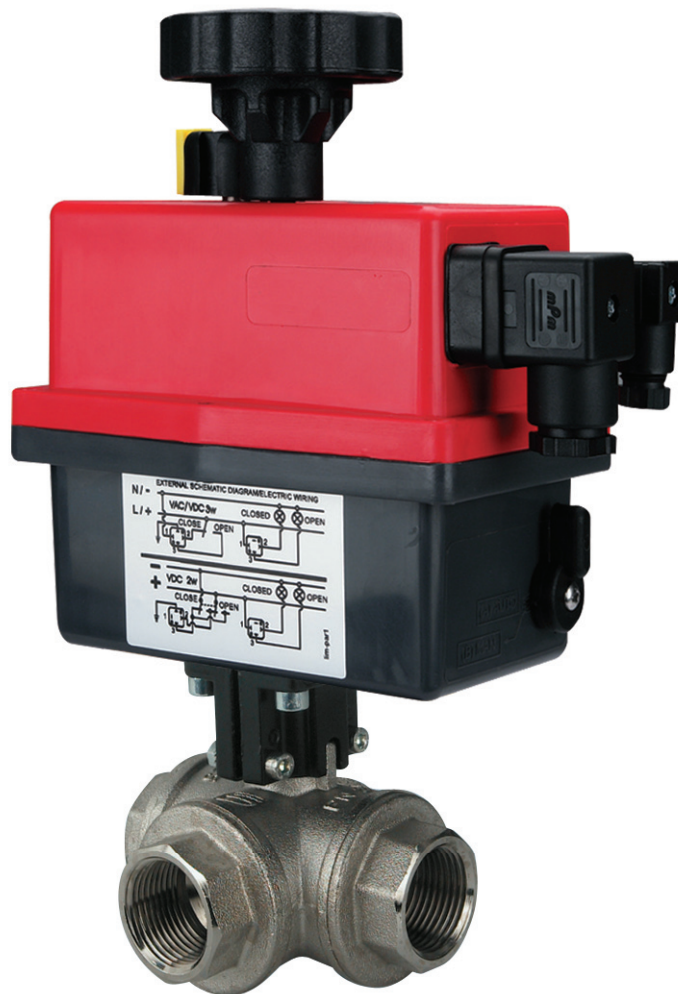

# TRIFLUX<sup>®</sup> CON ATTUATORE ELETTRICO

ATT. ELETTRICO **EL** 12-48 VDC / 15-48 VAC **EH** 80-240 VAC VDC

art. <b>E38AA2</b>	sfera L F/F/F da 1/2" a 2"
art. <b>E36AA2</b>	sfera T F/F/F da 1/2" a 2"